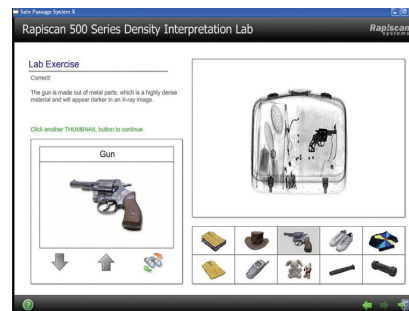

Возможности

- Реальные сценарии обнаружения опасных предметов
- Курсы для самостоятельного изучения
- Оценка уровня подготовки оператора и соответствующая адаптация учебного курса

Преимущества

- Одна лицензия на каждый компьютер, несколько пользователей
- Единая база данных на сетевом сервере
- Рентабельность
- Возможность использования в любое время в любом месте

Учебный курс

Учебный курс предназначен для подготовки операторов к работе с основными функциями рентгеновских систем Rapiscan серии 500.

- Краткие выводы после каждого учебного задания и в конце курса
- Практические занятия в составе учебного курса
- Глоссарий терминов на каждой странице
- Обозначение пиктограммами конкретных анализируемых предметов
- Возможность направлять сообщения преподавателю на каждом этапе обучения

Имитационный курс

Имитационный курс представляет собой интерактивную учебную программу, позволяющую операторам применить навыки анализа рентгеновского изображения с помощью имитации реальной системы на экране.

- Практика анализа рентгеновского изображения
- 3 уровня сложности по возрастанию
- Контрольные задания
- Выпускной экзамен по анализу рентгеновского изображения

Lab Exercise