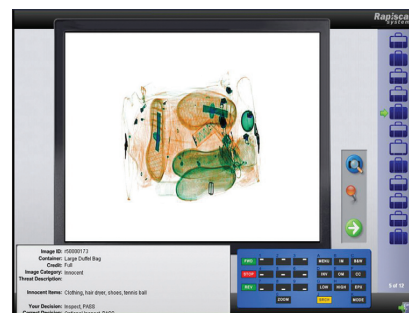

Exam Review

Rapiscan®
systems

An OSI Systems Company