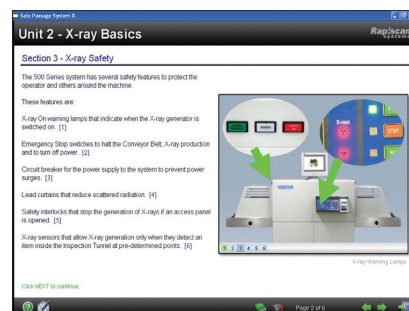

X-ray System Operation Training