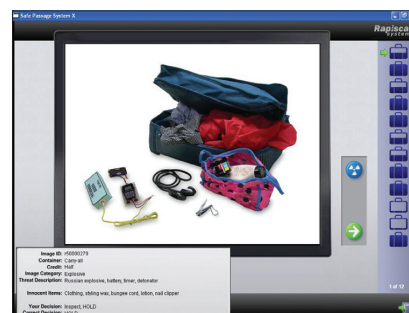

Exam Review